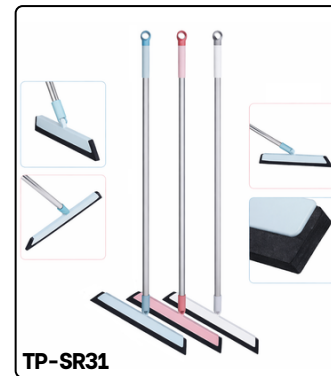

PISOS Y SUPERFICIES

Escobas, recogedores, jaladores, cubetas

TP-BM02

Escoba: 27*12 CM - Largo total: 96 CM
Material: ABS+PET+ Acero inoxidable

TP-BM10

Escoba: 45*5.5*12 CM / 86 CM
Material: PP+TPR+PET+ Acero inoxidable

TP-BM11

Escoba: 27*11 CM - Largo total: 92 CM
Material: PP+TPR+PET+ Acero inoxidable

TP-SD06

Recogedor: 27*24*9 CM - Alt max: 85 CM
Escoba: 28*9 CM - Altura total: 92 CM
Material: PP+ Acero inoxidable

TP-SD07

Recogedor: 25*24.5*9 CM - Alt max: 74.5 CM
Escoba: 28*9 CM - Altura total: 92 CM
Material: PP+ Acero inoxidable

TP-SD08

Recogedor: 27*24*9 CM - Alt max: 85 CM
Escoba: 28*11 CM - Altura total: 93 CM
Material: PP+ Acero inoxidable